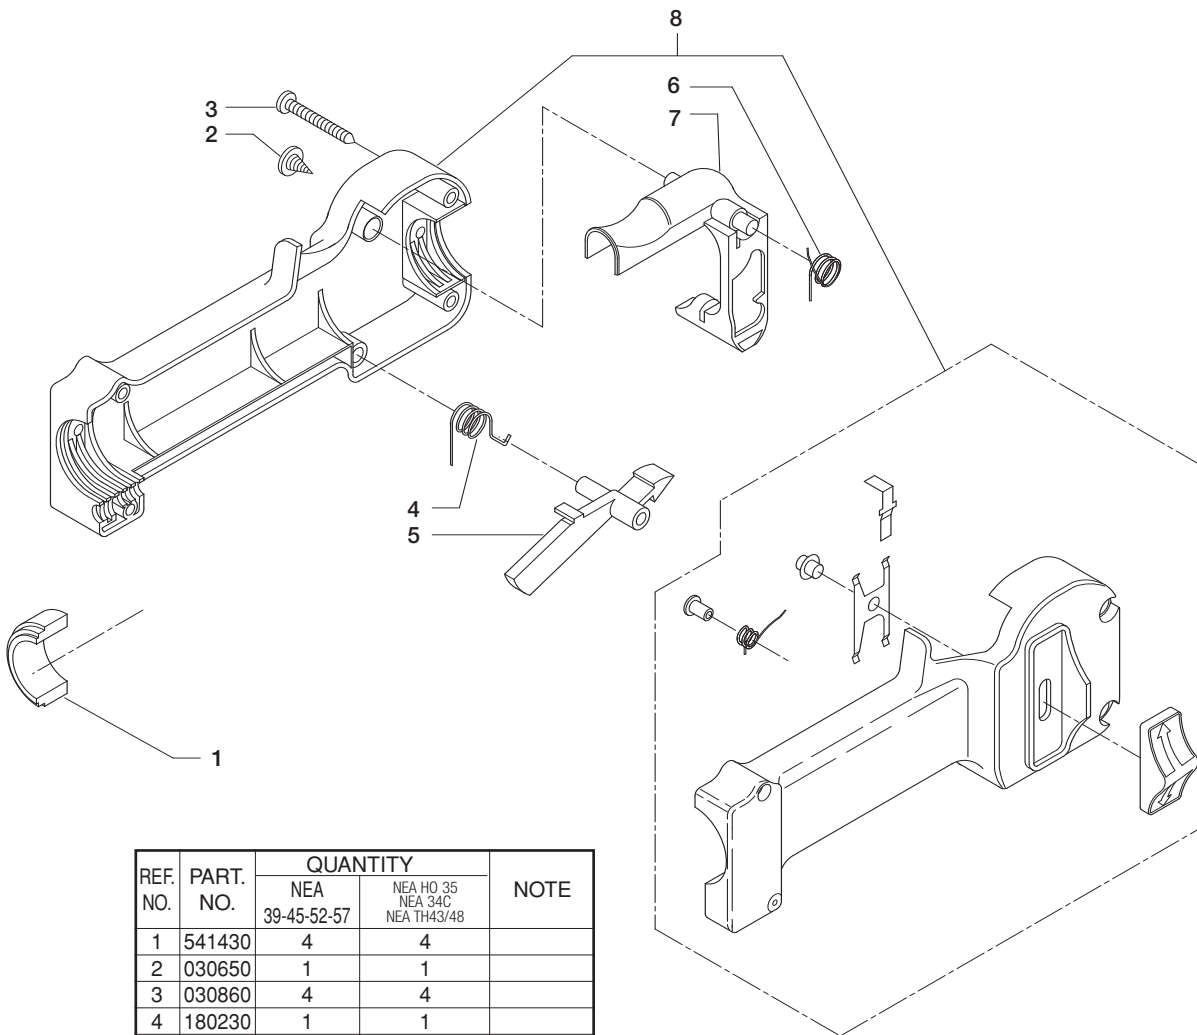

**LISTA PARTI DI RICAMBIO**  
**SPARE PART LIST**  
**DETAILS DES PIECES DETACHEES**

REF. NO.	PART. NO.	QUANTITY				NOTE
		NEA 39E	NEA 45E	NEA 52E	NEA 57E	
1	630070	1	1	1	1	
2	510190	1	1	1	1	
3	724740	1	1	1	1	
4	541310	1	1	1	1	
5	480650	1	1	1	1	
6	180240	1	1	1	1	
7	541320	1	1	1	1	
8	090720	1	1	1	1	
9	030800	1	1	1	1	
10	721420	1	1	1	1	
11	030210	5	5	5	5	
12	090150	7	7	7	7	
13	541340	2	2	2	2	
14	060370	1	1	1	1	
15	480900	1	1	1	1	
16	541330	2	2	2	2	
17	180200	2	2	2	2	
18	120160	2	2	2	2	
19	722460	1	1	1	1	
20	721430	1	1	1	1	
21	240260	1	1	1	1	
22	420200	2	2	2	2	
23	270070	2	2	2	2	
24	751600	1	1	1	1	
25	030620	4	4	4	4	
26	240030	1	1	1	1	
27	420030	1	1	1	1	
28	270050	1	1	1	1	
29	150040	2	2	2	2	
30	420040	1	1	1	1	
*31	480750	1				
*	480710		1			
*	480720			1		
*	480970				1	
32	150270	2				
	150240		2			
	150250			2		
	150350				2	
*33	721580	1				
*	721350		1			
*	721360			1		
*	723100				1	

REF. NO.	PART. NO.	QUANTITY		NOTE
		NEA 39 - 45 - 52 - 57 E		
29	84-613	1		
30	82-75	1		
31	98-387	1		
32	166-48	1		
33	144-77	1		
34	92-251	1		
35	95-526	1		
36	5-2441	1		
37	176-64	1		
38	188-12	1		
39	21-404	1		
40	090190	4		
41	96-578	4		
42	331650	1		
43	D10-WAT	1		
44	331040	1		
45	331480	1		
46	090830	2		
47	030330	2		
50	543930	1		
51	544200	1		
52	543940	1		
53	120270	1		
54	091630	2		
55	725350	1		
56	090830	2		
57	031350	2		
58	332120	1		
59	543910	1		